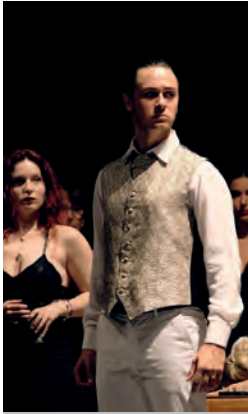

EXPOSITION & ATELIERS

Du 7 au 18 novembre 2023 - Médiathèque

Noedelaine

Avec Noedelaine, découvrez l'art du tissage moderne à travers cette exposition mais aussi deux ateliers d'initiation : le mercredi 15 novembre, de 10h à 12h (atelier parent-enfant) et le samedi 18 novembre de 10h à 13h (atelier adulte).

> Ateliers gratuits sur réservation.

CHANT LYRIQUE

Samedi 16 décembre 2023 à 20h30

Espace Bruyères Loisirs Culture

Grands airs & duos d'amour

Par Ad Alta Voce avec Lauriane Vidal (soprano), Daniele Nutarelli (ténor) et Matteo Carminati (pianiste musicologue). Une large sélection tirée de La Bohème & Madama Butterfly de Puccini, Carmen de Bizet, La Traviata de Giuseppe Verdi, Elisir et Don Pasquale de Donizetti.

> Tout public. Entrée libre.

RÉCIT DE VIE ET VOYAGE / FICTION CONTÉE

Vendredi 26 janvier 2024 - 20h30

Espace Bruyères Loisirs Culture

Les racines rouges

Une quête qui mène des racines familiales aux racines terrestres. Une héroïne parmi les arbres.

De temps en temps elle fait ce songe où sa mère l'emmène vers un bouleau qui pleure. Alors dès qu'elle en a l'âge et suivant la piste de ce rêve, Anouk part vers les forêts du nord canadien. L'aventure surgit et avec elle tout son lot d'étonnement, d'impuissance, de suspens, de fantastique et d'apaisement. Un récit où les arbres et la forêt nous emmènent vers les racines de notre être.