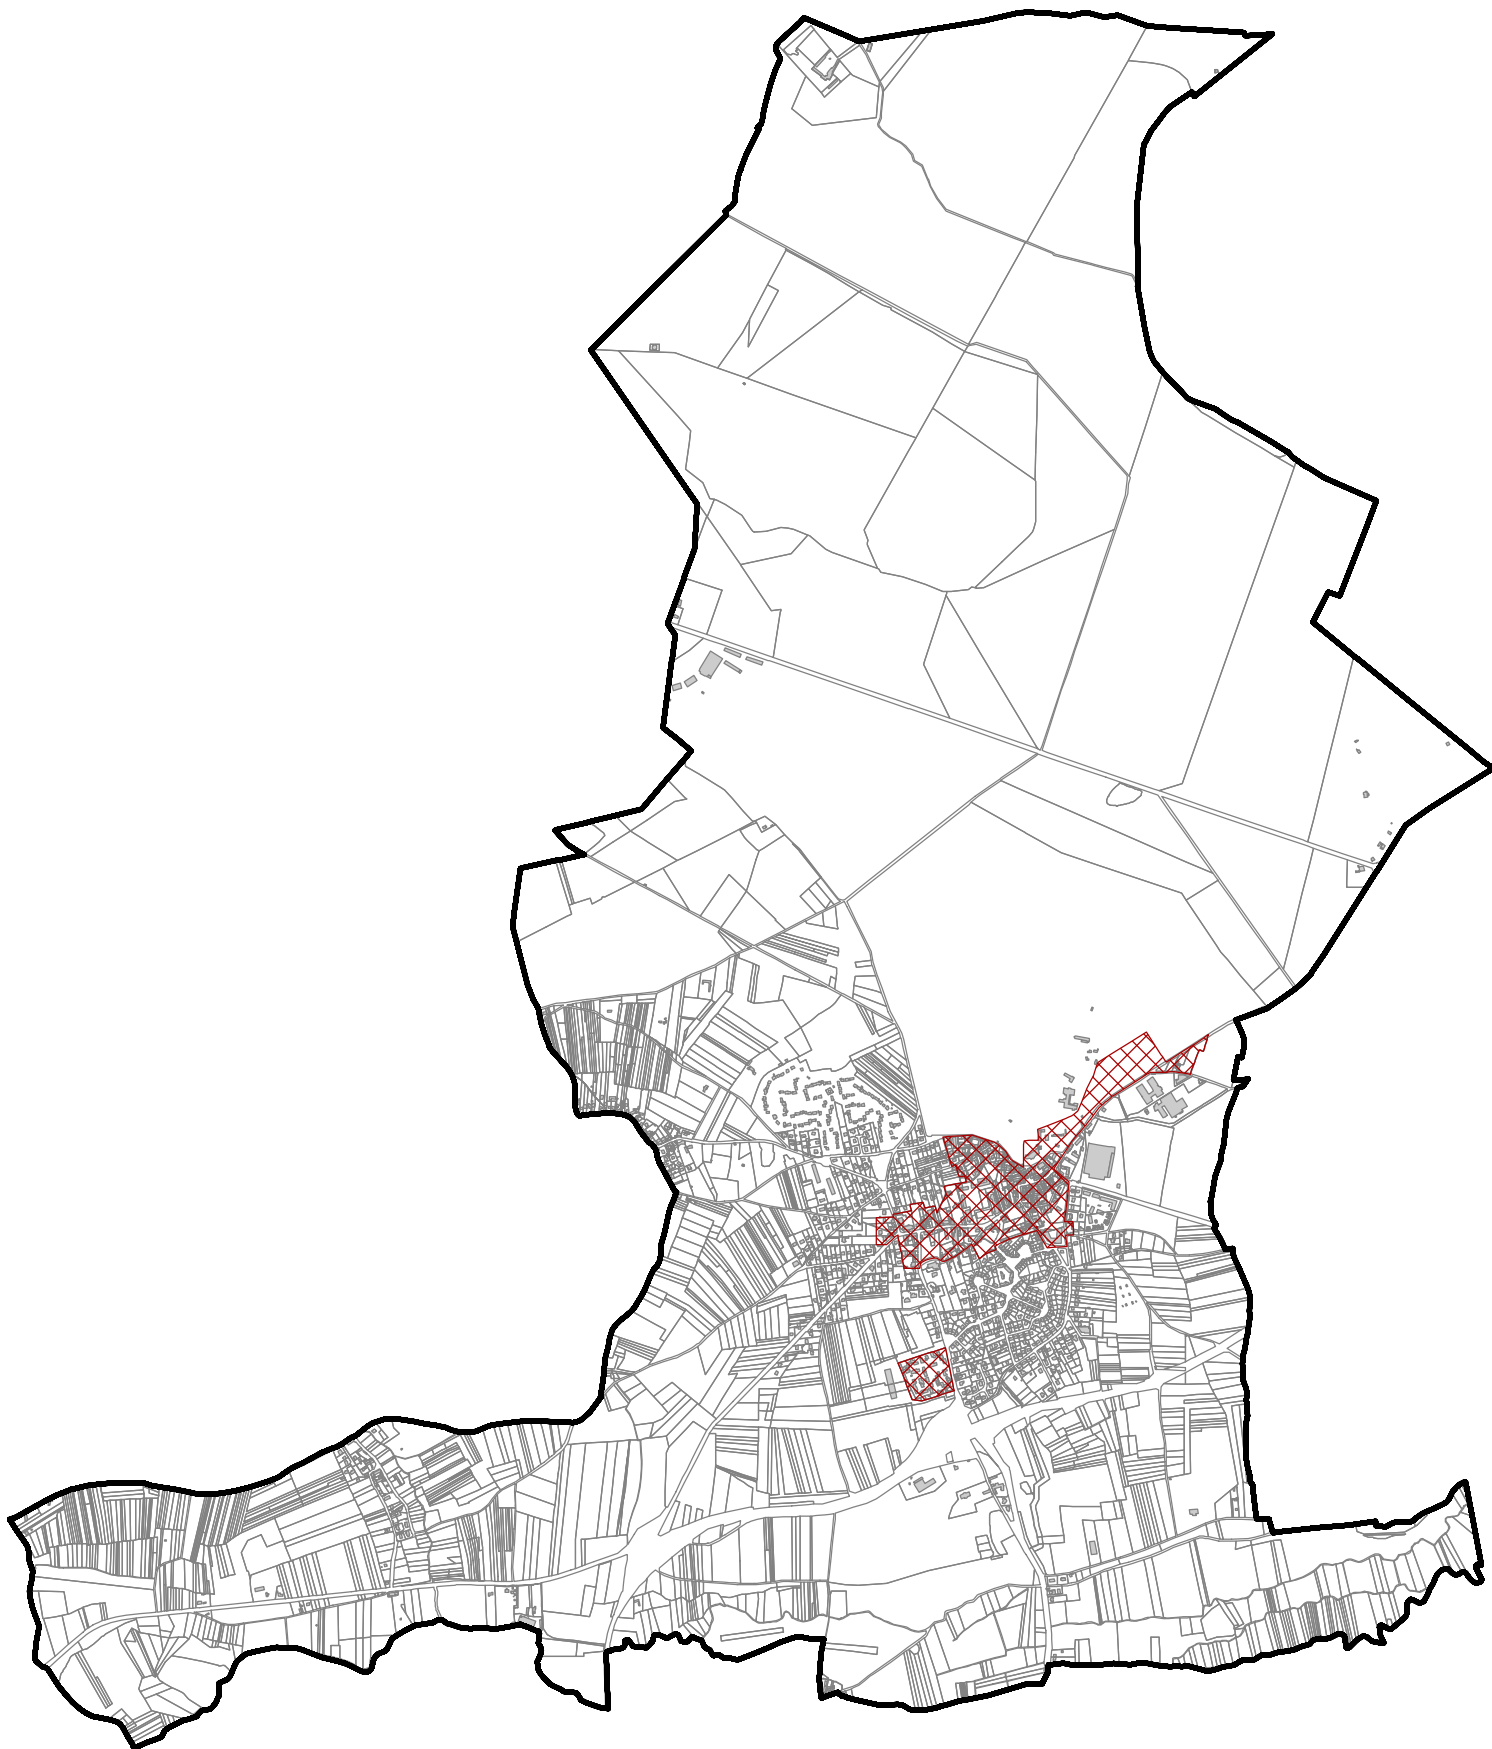

Légende

 Périmètre du Droit de Préemption Urbain Renforcé

0 250 500 1 000 Mètres

Droit de préemption urbain de la commune de Bruyères-le-Châtel

Légende

 Périmètre du Droit de Préemption Urbain

0 250 500 1 000 Mètres