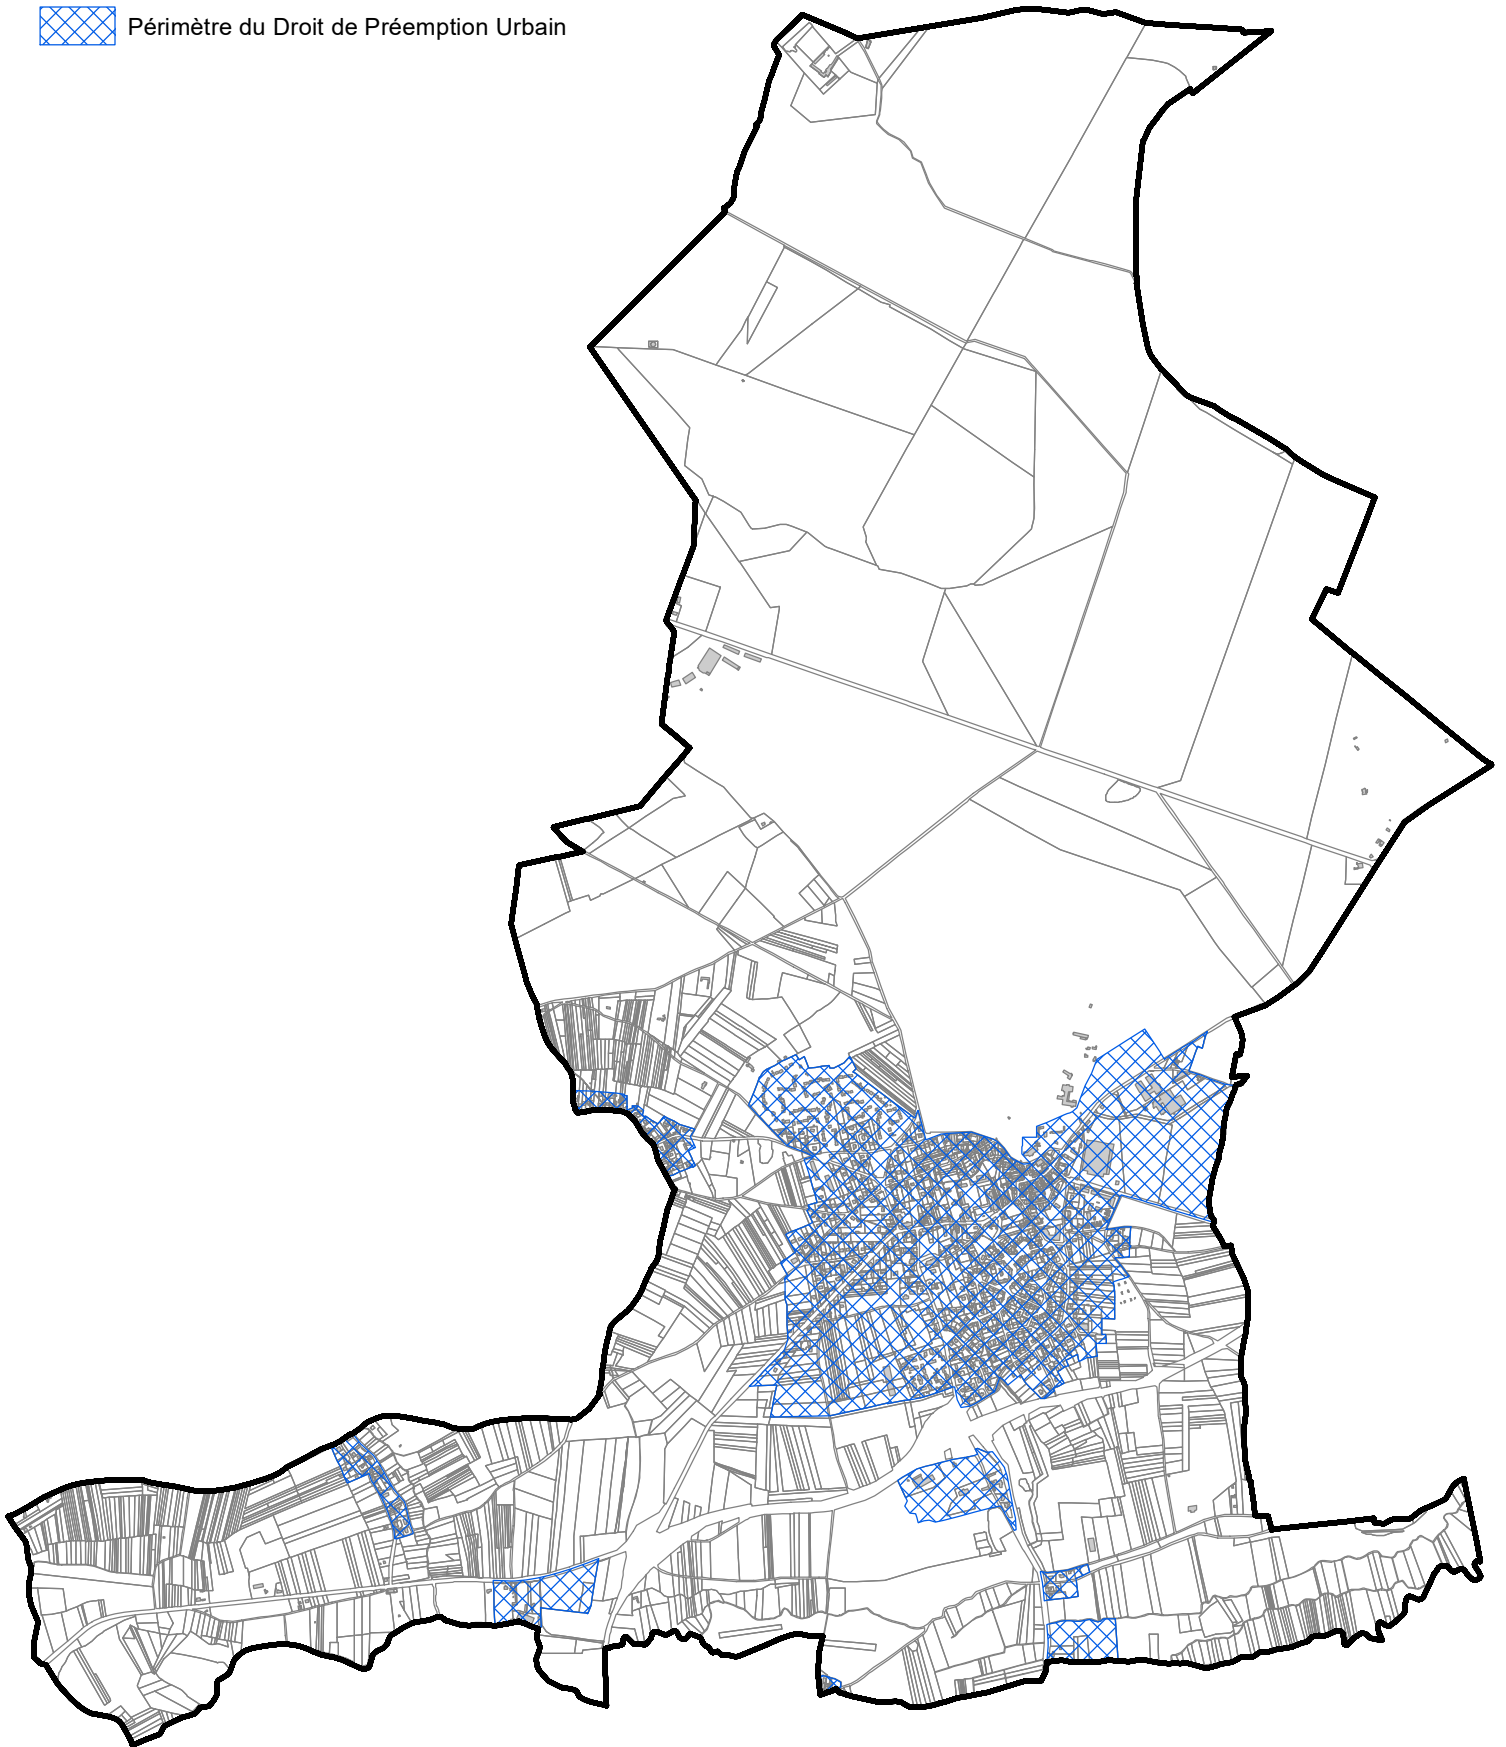

Légende

 Périmètre du Droit de Préemption Urbain Renforcé

0 250 500 1 000 Mètres

Droit de préemption urbain de la commune de Bruyères-le-Châtel

Légende

 Périmètre du Droit de Préemption Urbain

0 250 500 1 000 Mètres